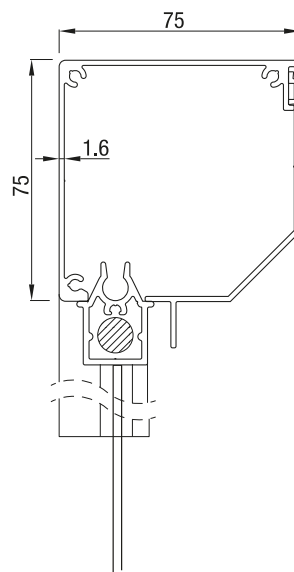

SOLARMATIC®-Textilscreens

Senkrechtmarkise Screen 75 mit Seilführung

Fabrikat: SOLARMATIC®-Textilscreens
Typ Screen 75 mit Seilführung

max. Breite: 280 cm
max Höhe: 230 cm (Welle Ø 50)
max. Fläche: 5,8 m²

Kassette:

aus Aluminium, 45°

Welle:

Ø 50 / Ø 63 mm Wellen

Antrieb:

Gurt, Schnur, Kurbel, Somfy-Motor FR45-10/15 SD Shorty (mind. Breite 40 cm), koppelbar

Oberfläche:

aus hochwertigem Aluminium, in den Farben Weiß (RAL 9010), Verkehrsweiß (RAL9016), Creme (RAL1015), Elfenbein (RAL 9001), EV1, Anthrazit (RAL7016), Waldgrün (RAL6009) und Stahlblau (RAL5011), weitere RAL-Farben möglich

Seitenführung:

Seilführung aus Stahl

Falleiste:

Falleiste 20 mm Breite x 32 mm Höhe

Behangempfehlung Textilscreens:

Bitte anklicken:

- Sergé 1 %
- Sergé 600
- Soltis 92

weitere auf Anfrage