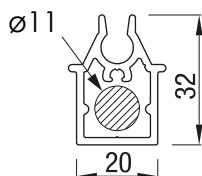

SOLARMATIC®-Textilscreens

Senkrechtmarkise Screen 75 mit Seilführung

Fabrikat: SOLARMATIC®-Textilscreens
Typ Screen 75 mit Seilführung

max. Breite: 280 cm
max Höhe: 230 cm (Welle Ø 50)
max. Fläche: 5,8 m²

Kassette:

aus Aluminium, 45°

Welle:

Ø 50 / Ø 63 mm Wellen

Antrieb:

Gurt, Schnur, Kurbel, Somfy-Motor FR45-10/15 SD Shorty (mind. Breite 40 cm), koppelbar

Oberfläche:

aus hochwertigem Aluminium, in den Farben Weiß (RAL 9010), Verkehrsweiß (RAL9016), Creme (RAL1015), Elfenbein (RAL 9001), EV1, Anthrazit (RAL7016), Waldgrün (RAL6009) und Stahlblau (RAL5011), weitere RAL-Farben möglich

Seitenführung:

Seilführung aus Stahl

Falleiste:

Falleiste 20 mm Breite x 32 mm Höhe

Behangempfehlung Textilscreens:

Bitte anklicken:

- Sergé 1 %
- Sergé 600
- Soltis 92

weitere auf Anfrage