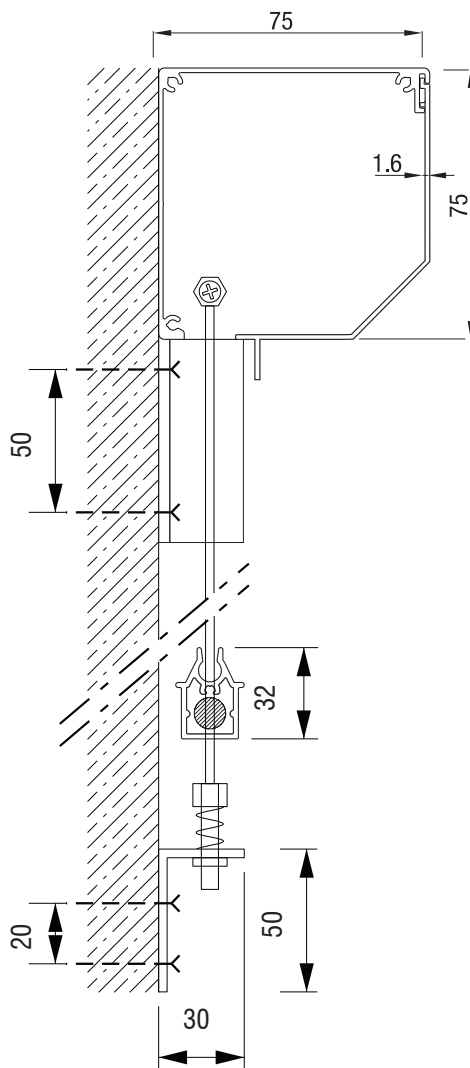

Details:

Kasten 45°